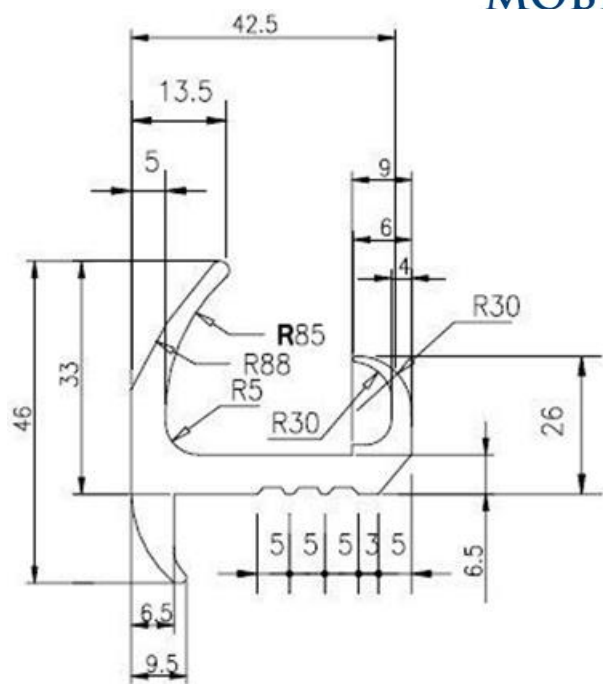

Ajtó gumi szett
(cikkszám: Standard K0438, HC: K1471)

Ajtózáró gumi ISO szabványos raktár- / szállítókonténer ajtókhöz. C és J profillal rendelkező, hegesztett. GB/T15846-2006 szabvány előírásainak megfelelő teszteredmény.

balra nyíló ajtóhoz

jobbra nyíló ajtóhoz

(felülre és oldalra) A-A szakasz

(csak alulra) B-B szakasz