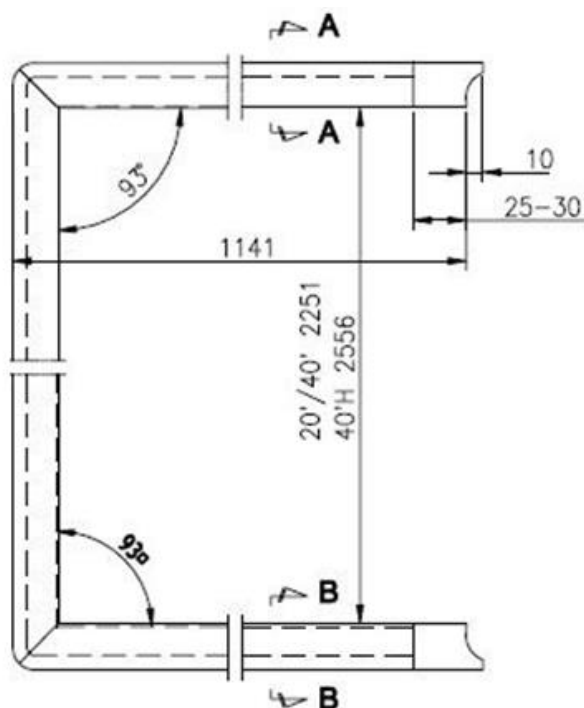

Ajtó gumi szett
(cikkszám: Standard K0438, HC: K1471)

Ajtózáró gumi ISO szabványos raktár- / szállítókonténer ajtókhöz. C és J profillal rendelkező, hegesztett. GB/T15846-2006 szabvány előírásainak megfelelő teszteredmény.

balra nyíló ajtóhoz

jobbra nyíló ajtóhoz

(felülre és oldalra) A-A szakasz

(csak alulra) B-B szakasz