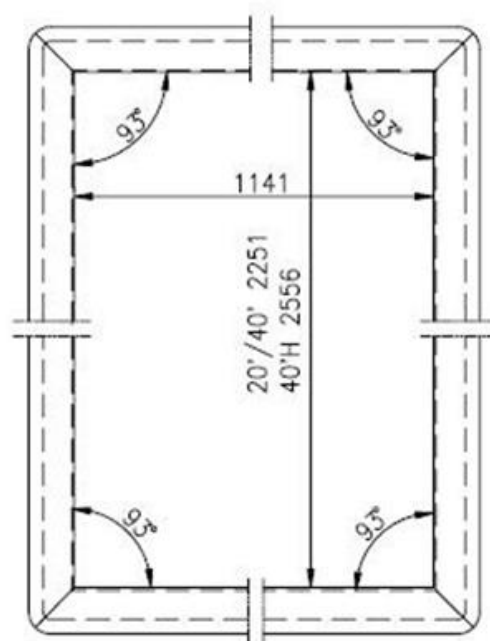

Ajtó gumi szett
(cikkszám: Standard K0438, HC: K1471)

Ajtózáró gumi ISO szabványos raktár- / szállítókonténer ajtókhöz. C és J profillal rendelkező, hegesztett. GB/T15846-2006 szabvány előírásainak megfelelő teszteredmény.

balra nyíló ajtóhoz

jobbra nyíló ajtóhoz

(felülre és oldalra) A-A szakasz

(csak alulra) B-B szakasz