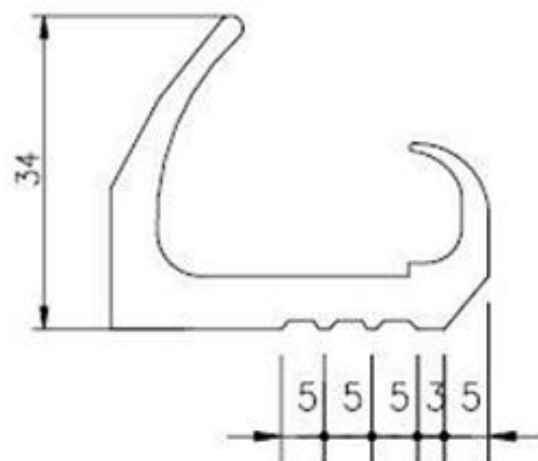

Ajtó gumi szett
(cikkszám: Standard K0438, HC: K1471)

Ajtózáró gumi ISO szabványos raktár- / szállítókonténer ajtókhöz. C és J profillal rendelkező, hegesztett. GB/T15846-2006 szabvány előírásainak megfelelő teszteredmény.

balra nyíló ajtóhoz

jobbra nyíló ajtóhoz

(felülre és oldalra) A-A szakasz

(csak alulra) B-B szakasz