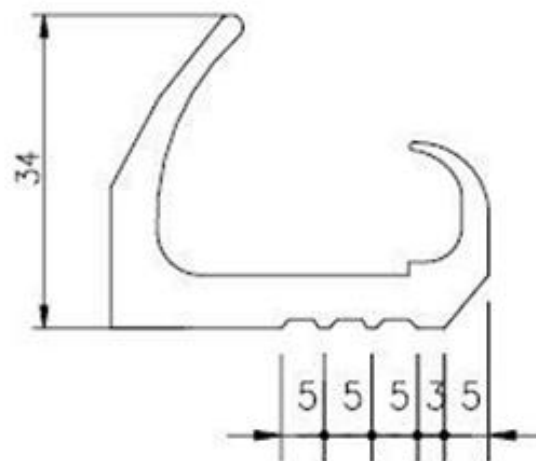

Ajtó gumi szett

Ajtózáró gumi ISO szabványos raktár- / szállítókonténer ajtókhöz. C és T profillal rendelkező, hegesztett. GB/T15846-2006 szabvány előírásainak megfelelő teszt eredmény.

balra nyíló ajtóhoz

jobbra nyíló ajtóhoz

(cikkszám: Standard **K0438**, HC: **K1471**)

Megnevezés	Méret	Cikkszám
Ajtó gumi T profile	2,5 méter	K1677
Ajtó gumi C profile	2,5 méter	K1678
Ajtó gumi T profile	40 méter	K1606

T profil

(felülre és oldalra) A-A szakasz

C profil

(csak alulra) B-B szakasz