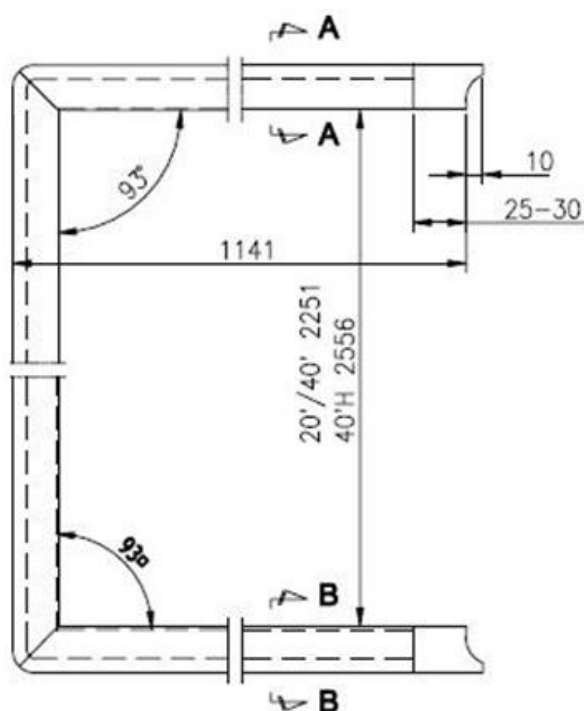

Ajtó gumi szett

Ajtózáró gumi ISO szabványos raktár- / szállítókonténer ajtókhöz. C és T profillal rendelkező, hegesztett. GB/T15846-2006 szabvány előírásainak megfelelő teszt eredmény.

balra nyíló ajtóhoz

jobbra nyíló ajtóhoz

(cikkszám: Standard **K0438**, HC: **K1471**)

Megnevezés	Méret	Cikkszám
Ajtó gumi T profile	2,5 méter	K1677
Ajtó gumi C profile	2,5 méter	K1678
Ajtó gumi T profile	40 méter	K1606

T profil

(felülre és oldalra) A-A szakasz

C profil

(csak alulra) B-B szakasz