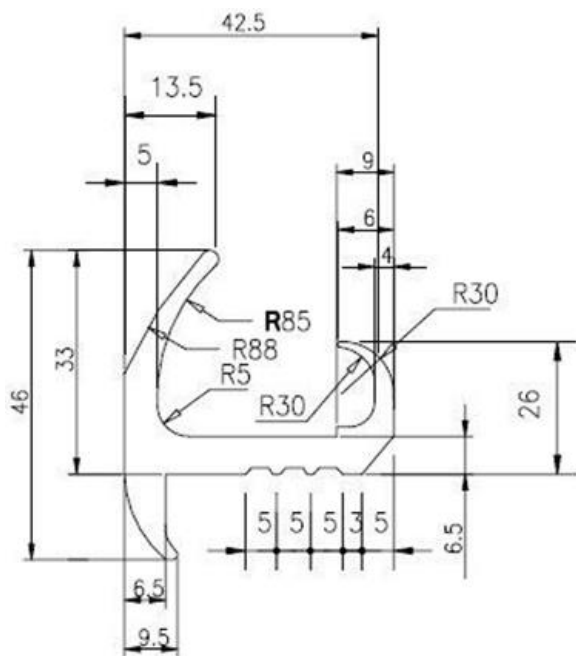

Ajtó gumi szett

Ajtózáró gumi ISO szabványos raktár- / szállítókonténer ajtókhöz. C és T profillal rendelkező, hegesztett. GB/T15846-2006 szabvány előírásainak megfelelő teszt eredmény.

balra nyíló ajtóhoz

jobbra nyíló ajtóhoz

(cikkszám: Standard **K0438**, HC: **K1471**)

Megnevezés	Méret	Cikkszám
Ajtó gumi T profile	2,5 méter	K1677
Ajtó gumi C profile	2,5 méter	K1678
Ajtó gumi T profile	40 méter	K1606

T profil

(felülre és oldalra) A-A szakasz

C profil

(csak alulra) B-B szakasz