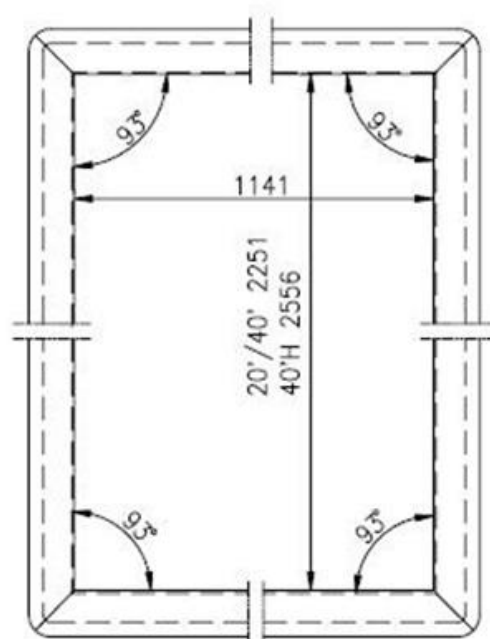

Ajtó gumi szett

Ajtózáró gumi ISO szabványos raktár- / szállítókonténer ajtókhöz. C és T profillal rendelkező, hegesztett. GB/T15846-2006 szabvány előírásainak megfelelő teszt eredmény.

balra nyíló ajtóhoz

jobbra nyíló ajtóhoz

(cikkszám: Standard **K0438**, HC: **K1471**)

Megnevezés	Méret	Cikkszám
Ajtó gumi T profile	2,5 méter	K1677
Ajtó gumi C profile	2,5 méter	K1678
Ajtó gumi T profile	40 méter	K1606

T profil

(felülre és oldalra) A-A szakasz

C profil

(csak alulra) B-B szakasz