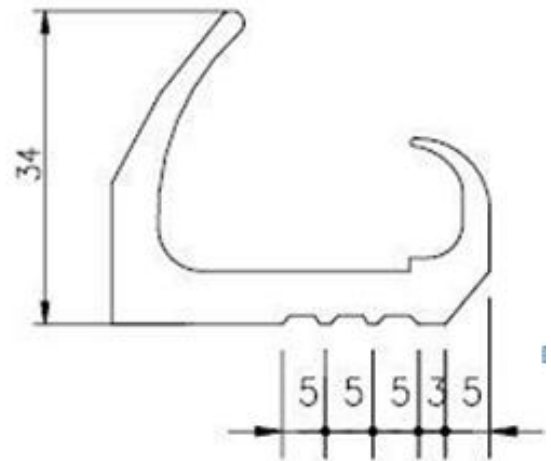

Ajtó gumi szett

Ajtózáró gumi ISO szabványos raktár- / szállítókonténer ajtókhöz. C és T profillal rendelkező, hegesztett. GB/T15846-2006 szabvány előírásainak megfelelő tesztteredmény.

balra nyíló ajtóhoz

jobbra nyíló ajtóhoz

(cikkszám: Standard **K0438**, HC: **K1471**)

Megnevezés	Méret	Cikkszám
Ajtó gumi T profile	2,5 méter	K1677
Ajtó gumi C profile	2,5 méter	K1678
Ajtó gumi T profile	40 méter	K1606

T profil

(felülre és oldalra) A-A szakasz

C profil

(csak alulra) B-B szakasz