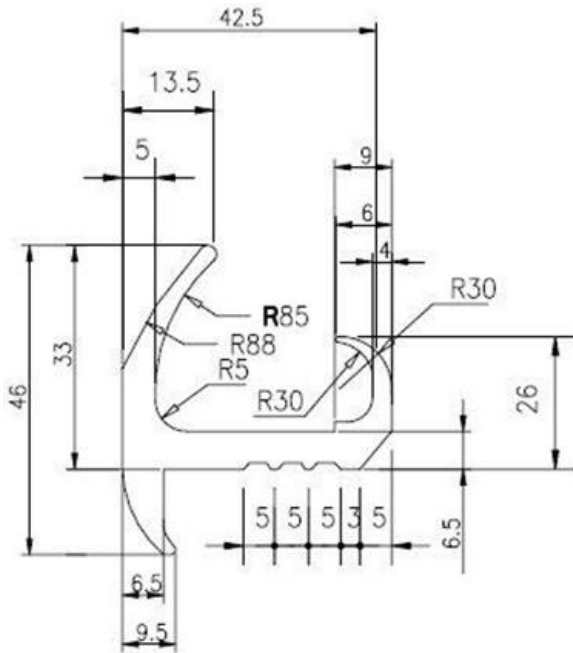

Ajtó gumi szett

Ajtózáró gumi ISO szabványos raktár- / szállítókonténer ajtókhöz. C és T profillal rendelkező, hegesztett. GB/T15846-2006 szabvány előírásainak megfelelő tesztteredmény.

balra nyíló ajtóhoz

jobbra nyíló ajtóhoz

(cikkszám: Standard **K0438**, HC: **K1471**)

Megnevezés	Méret	Cikkszám
Ajtó gumi T profile	2,5 méter	K1677
Ajtó gumi C profile	2,5 méter	K1678
Ajtó gumi T profile	40 méter	K1606

T profil

(felülre és oldalra) A-A szakasz

C profil

(csak alulra) B-B szakasz