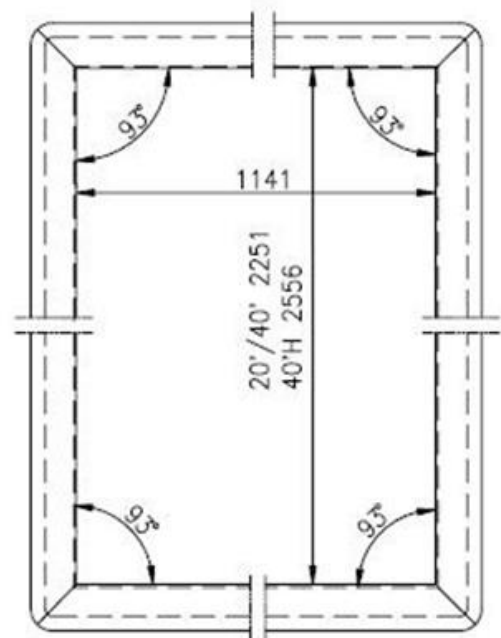

Ajtó gumi szett

Ajtózáró gumi ISO szabványos raktár- / szállítókonténer ajtókhöz. C és T profillal rendelkező, hegesztett. GB/T15846-2006 szabvány előírásainak megfelelő tesztteredmény.

balra nyíló ajtóhoz

jobbra nyíló ajtóhoz

(cikkszám: Standard **K0438**, HC: **K1471**)

Megnevezés	Méret	Cikkszám
Ajtó gumi T profile	2,5 méter	K1677
Ajtó gumi C profile	2,5 méter	K1678
Ajtó gumi T profile	40 méter	K1606

T profil

(felülre és oldalra) A-A szakasz

C profil

(csak alulra) B-B szakasz