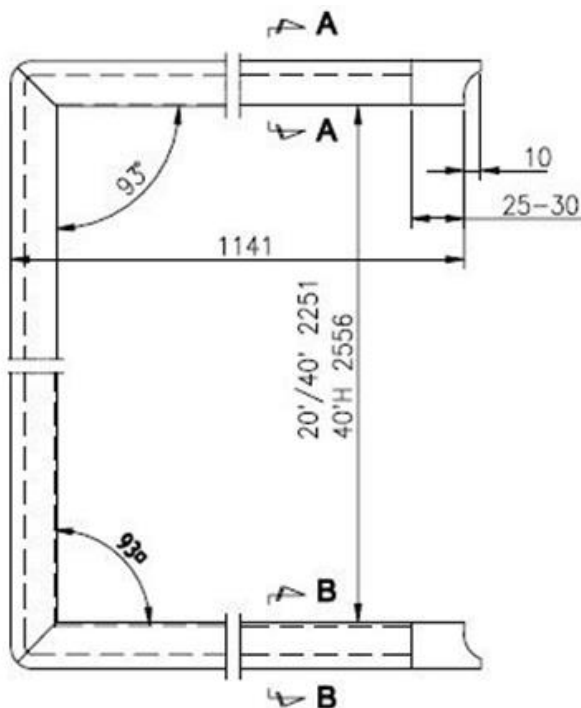

Ajtó gumi szett

Ajtózáró gumi ISO szabványos raktár- / szállítókonténer ajtókhöz. C és T profillal rendelkező, hegesztett. GB/T15846-2006 szabvány előírásainak megfelelő tesztteredmény.

balra nyíló ajtóhoz

jobbra nyíló ajtóhoz

(cikkszám: Standard **K0438**, HC: **K1471**)

Megnevezés	Méret	Cikkszám
Ajtó gumi T profile	2,5 méter	K1677
Ajtó gumi C profile	2,5 méter	K1678
Ajtó gumi T profile	40 méter	K1606

T profil

(felülre és oldalra) A-A szakasz

C profil

(csak alulra) B-B szakasz