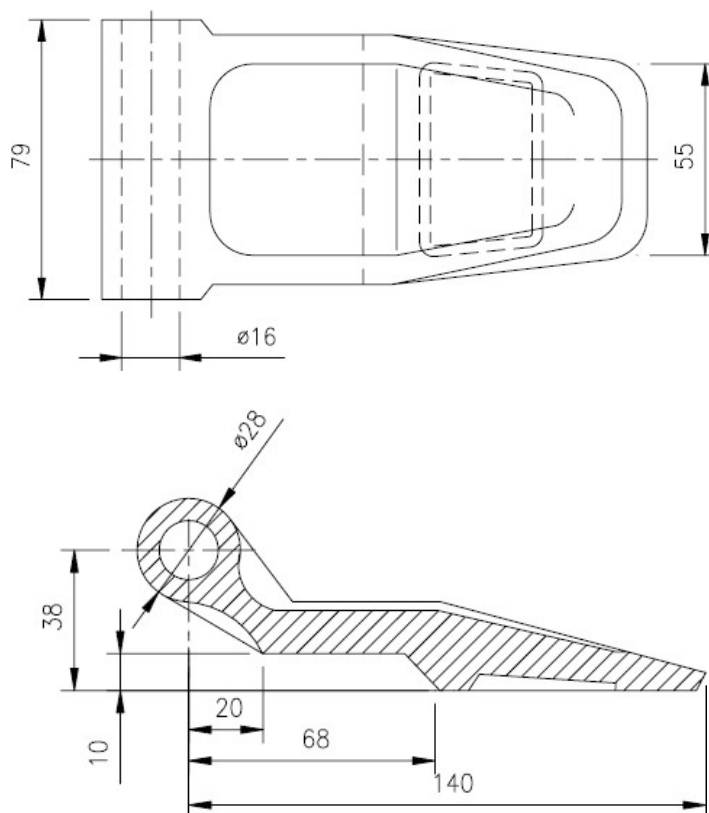

Ajtó zsanér

(cikkszám: **K0933**)

Saejin típusú műanyag betétes zsanér ISO szabványos raktár- / szállítókonténer ajtókhöz. Tűzhorganyzott acélöntvény. Tömeg: 0,96 kg. A komplett zsanér tartalmazza a zsanér csapot és a zsanér fűleket is.

Zsanér

Zsanér csap

Zsanér fül