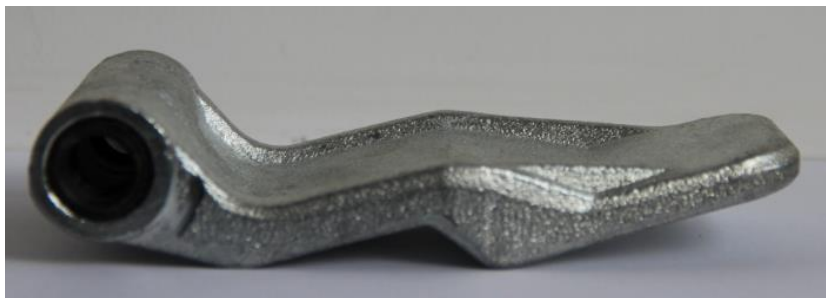

Ajtó zsanér

(cikkszám: **K0933**)

Saejin típusú műanyag betétes zsanér ISO szabványos raktár- / szállítókonténer ajtókhöz. Tűzhorganyzott acélöntvény. Tömeg: 0,96 kg. A komplett zsanér tartalmazza a zsanér csapot és a zsanér fűleket is.

Zsanér

Zsanér csap

Zsanér fül