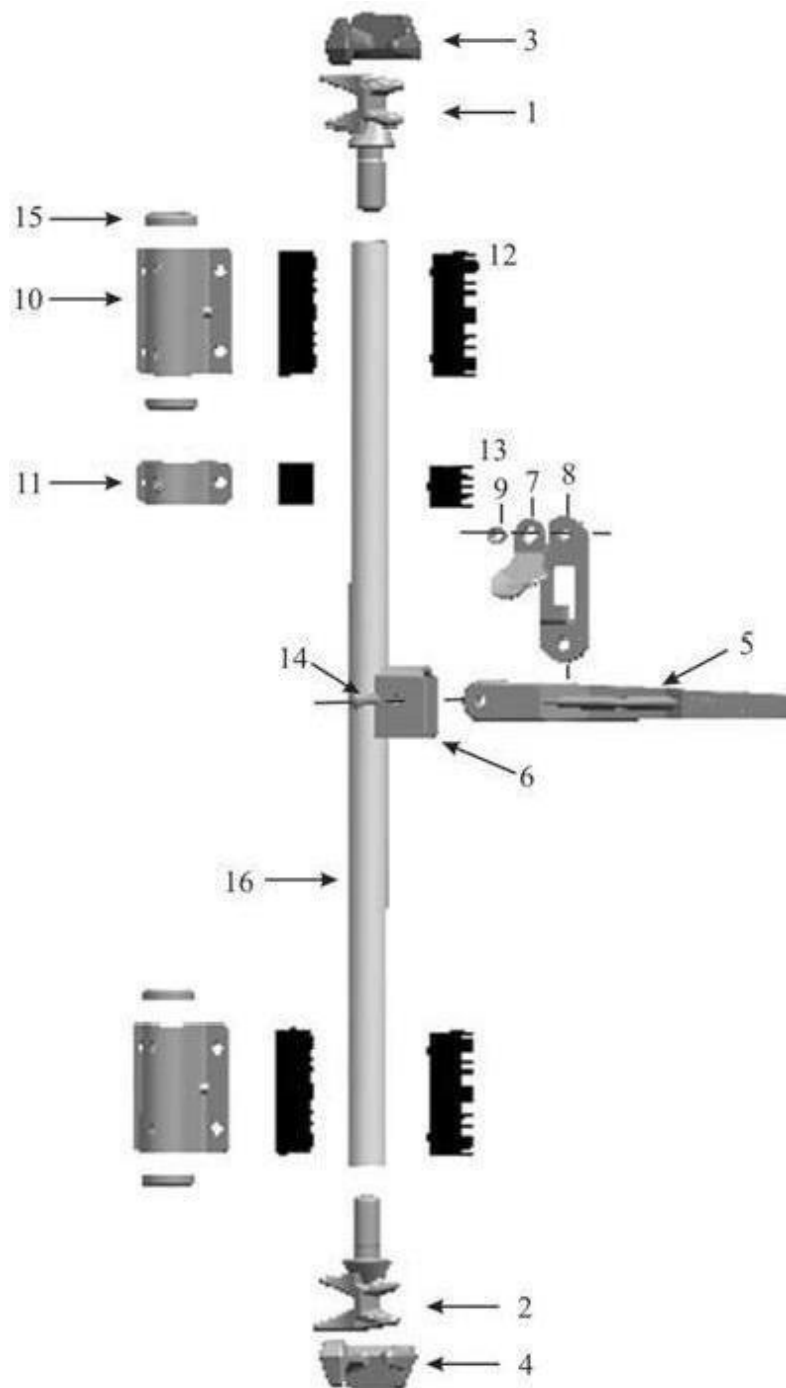

Rúdzár

Saejin típusú magas minőségű tűzihorganyzott öntvény rúdzár.

NO.	Cikkszám	Leírás	Tömeg (kg)
1	K 0411	BEHÚZÓ KAROM (BAL OLDALI)	0,64
2	K 0413	BEHÚZÓ KAROM (JOBBI OLDALI)	0,64
3	K 0412	TARTÓ (BAL OLDALI)	0,39
4	K 0414	TARTÓ (JOBBI OLDALI)	0,39
5	K 0424	FOGANTYÚ	0,87
6	K 0420	FOGANTYÚRÖGZÍTŐ	0,15
7	K 0422	RÖGZÍTŐ CSAPPANTYÚ	0,08
8	K 0423	RÖGZÍTŐ LEMEZ	0,19
9	K 0421	ACÉL PERSELY	0
10	K 0415	KÜLSŐ NAGY TARTÓKONZOL	0,4
11	K 0418	KÜLSŐ KIS TARTÓKONZOL	0,13
12	K 0416	NAGY OSZTOTT PERSELY	0,04
13	K 0419	KIS OSZTOTT PERSELY	0,01
14	K 0425	RÖGZÍTŐ SZEGECES	0,02
15	K0417	ELMOZDULÁS GÁTLÓ GYŰRŰ	1
16	K0435	RÚD STANDARD MAGAS KONTÉNERHEZ	5,8
16	K0436	RÚD HC KONTÉNEREKHEZ	