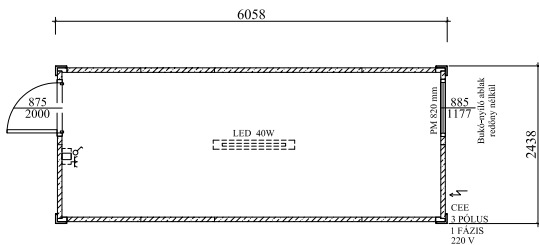

MOBILBOX MB20 ECO Irodakonténer

Praktikus kialakítás, gyors megoldás

MOBILBOX MB20 ECO Irodakonténer

	Hosszúság	Szélesség	Magasság
Külső méretek	6.058 mm	2.438 mm	2.591mm
Belső méretek	5.888 mm	2.268 mm	2.330 mm
Súly	1.650 kg		

Tulajdonságok

- Könnyű szállíthatóság
- Erős váz
- Paneles rendszer
- Letisztult, világosszürke belső falak
- ISO szabványnak megfelelő méretek
- Fűtés, hűtés és egyedi kialakítás válaszfalal opcionálisan rendelhető

Hőszigetelés

- **Falazat:** 50 mm vastag PU hab
- **Tető:** 100 mm vastag ásványgyapot
- **Padló:** 60 mm vastag ásványgyapot

Elektromos kialakítás:

- **Kültér:**
3 pólusú 1 fázisú, 1 x 16A-es, IP44-es CEE dugvilla az oldalfalra szerelve
- **Beltér:**
1 db Kapcsoló -230 V, IP 20
1 db dupla dugalj - 230 V, IP20
1 db lámpatest - 40W LED, IP 20